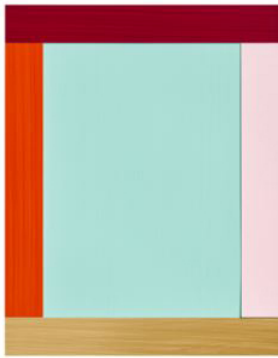

Ref. 426143-426146

**Imi Knoebel**

Anima Mundi 22 - 4

2016 - 2019

Serie de 4 composiciones de acrílico sobre acetato en bastidor de aluminio

46 x 36 cm c/u

Edición 5 ejemplares

Ref. 435024