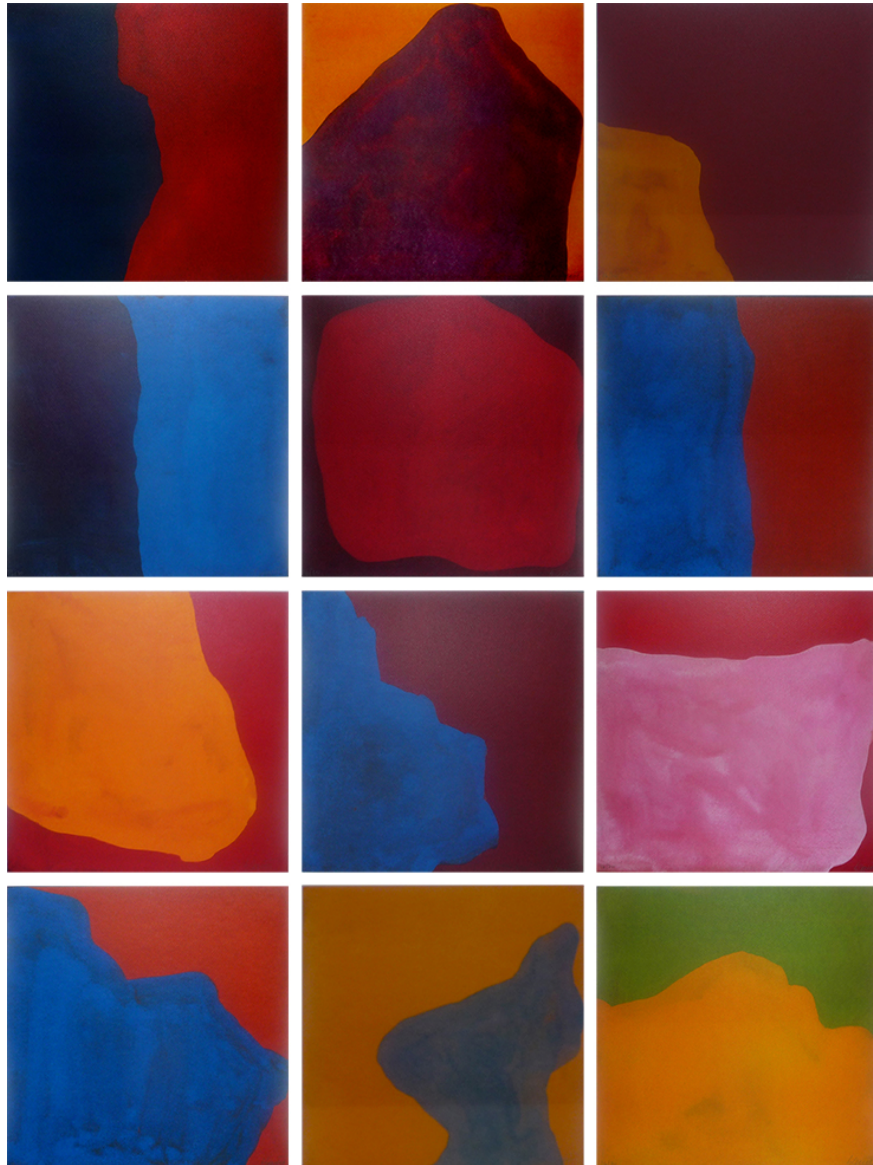

**Imi Knoebel**

Anima Mundi 15 - 3

2010 - 2016

Serie de 3 composiciones de acrílico sobre acetato en bastidor de aluminio

46 x 36 cm c/u

Edición 5 ejemplares

Ref. 435023

**Sol Lewitt**