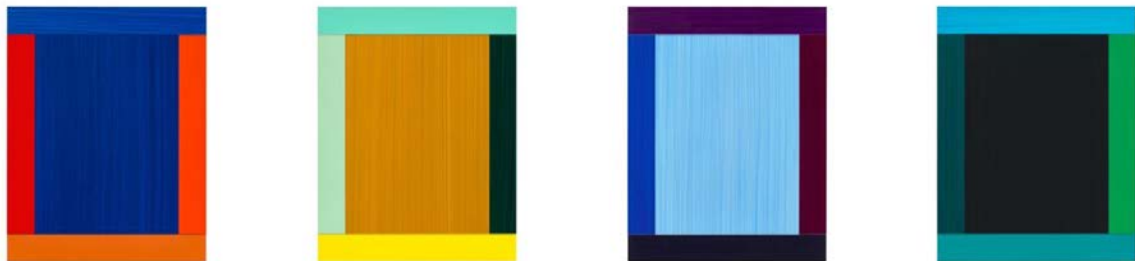

Imi Knoebel

Anima Mundi 22 - 4

2016 - 2019

Serie de 4 composiciones de acrílico sobre acetato en bastidor de aluminio

46 x 36 cm c/u

Edición 5 ejemplares

Ref. 435024