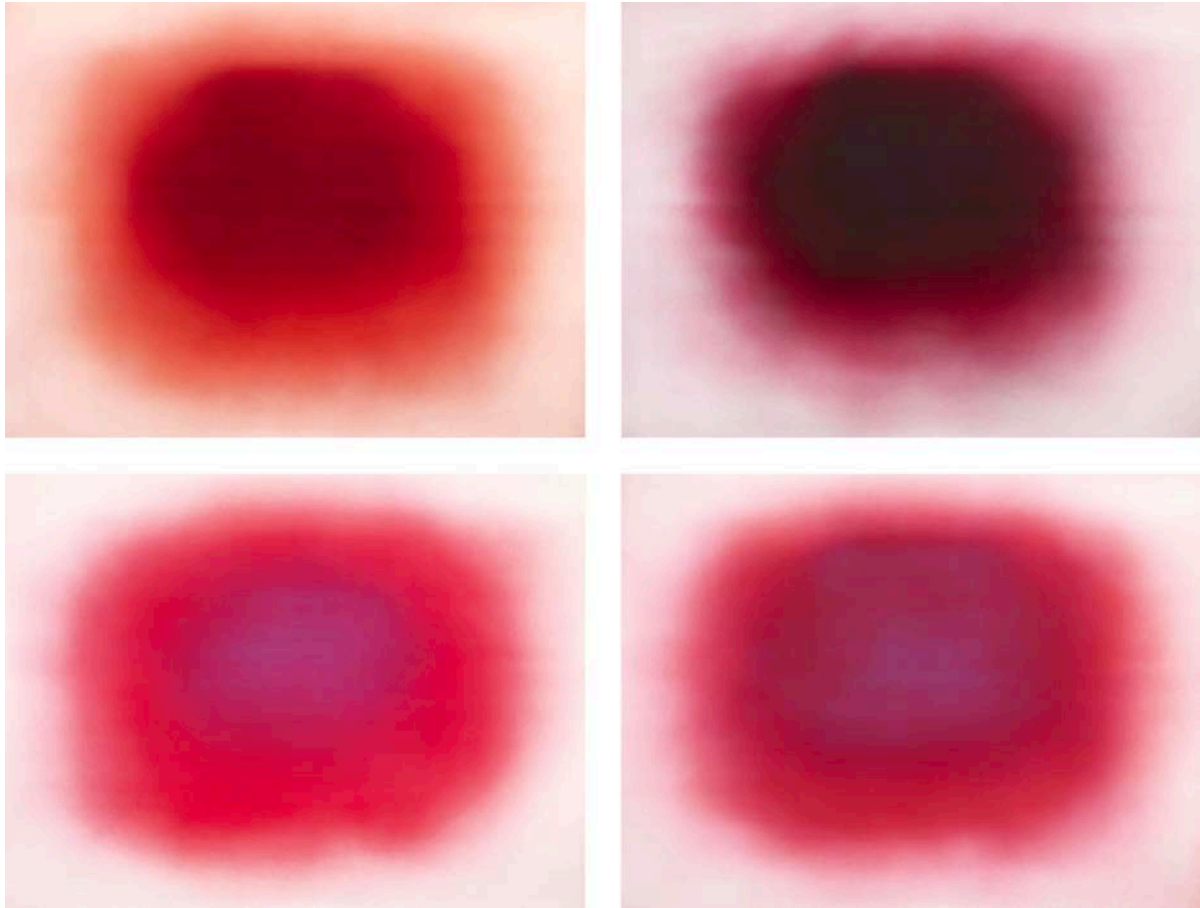

Anish Kapoor

Flow Red

2019

Aguafuerte

72,4 x 96 cm c/u

Edición 39 ejemplares

Ref. 426143-426146