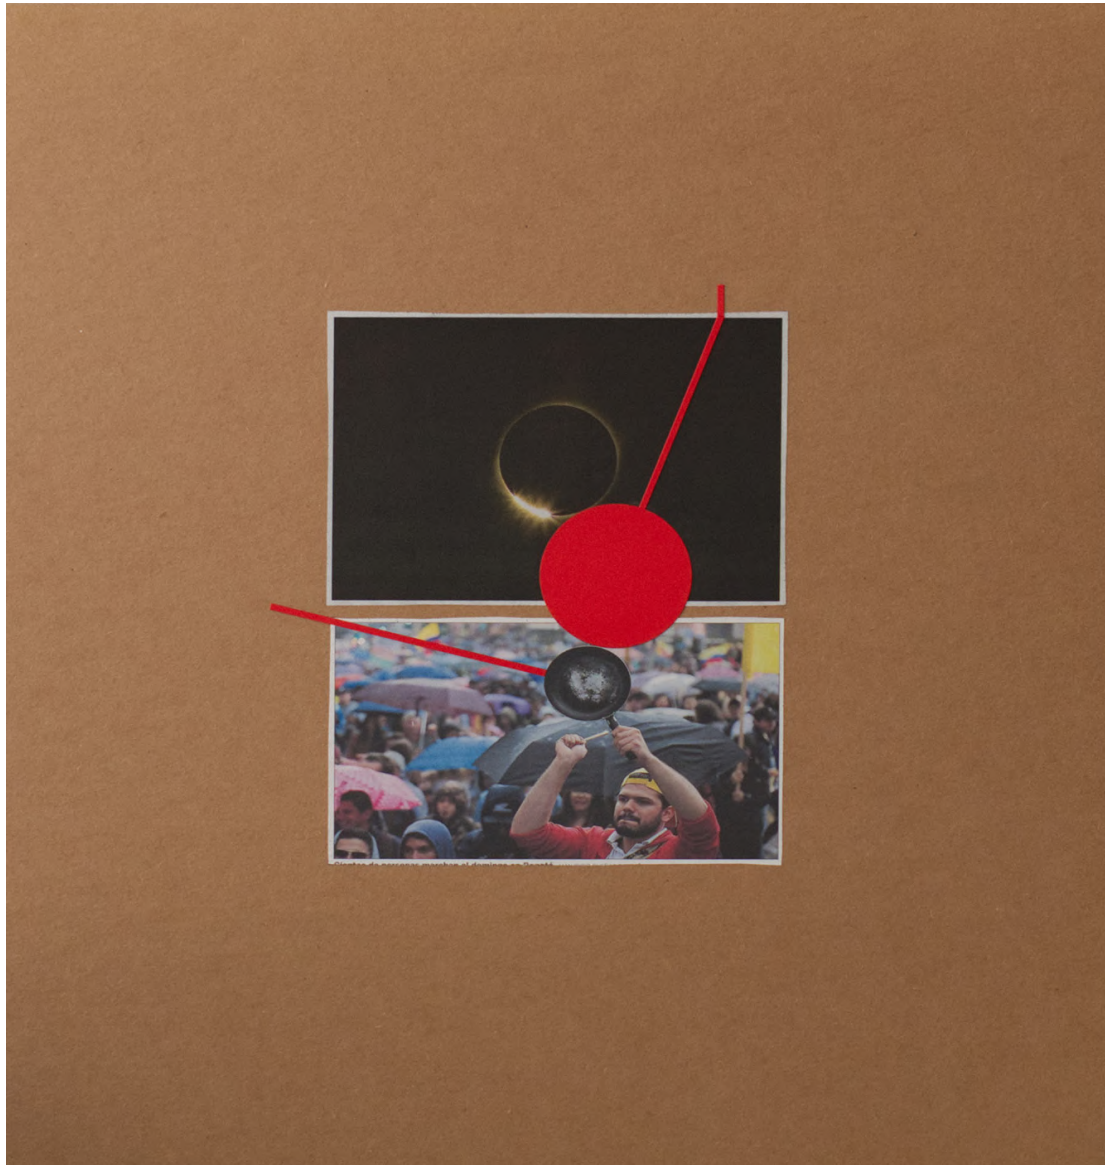

1990

Cartulina de ilustración ensamblada y pintada

22 x 21,5 x 8,5 cm

Ref. 324125

**Cynthia Gutierrez**  
Universe transferido IV  
2018  
Bronce  
2 x 43,5 x 51,5 cm  
Ref. 364137

**Jonathan Hernández**

Replica I