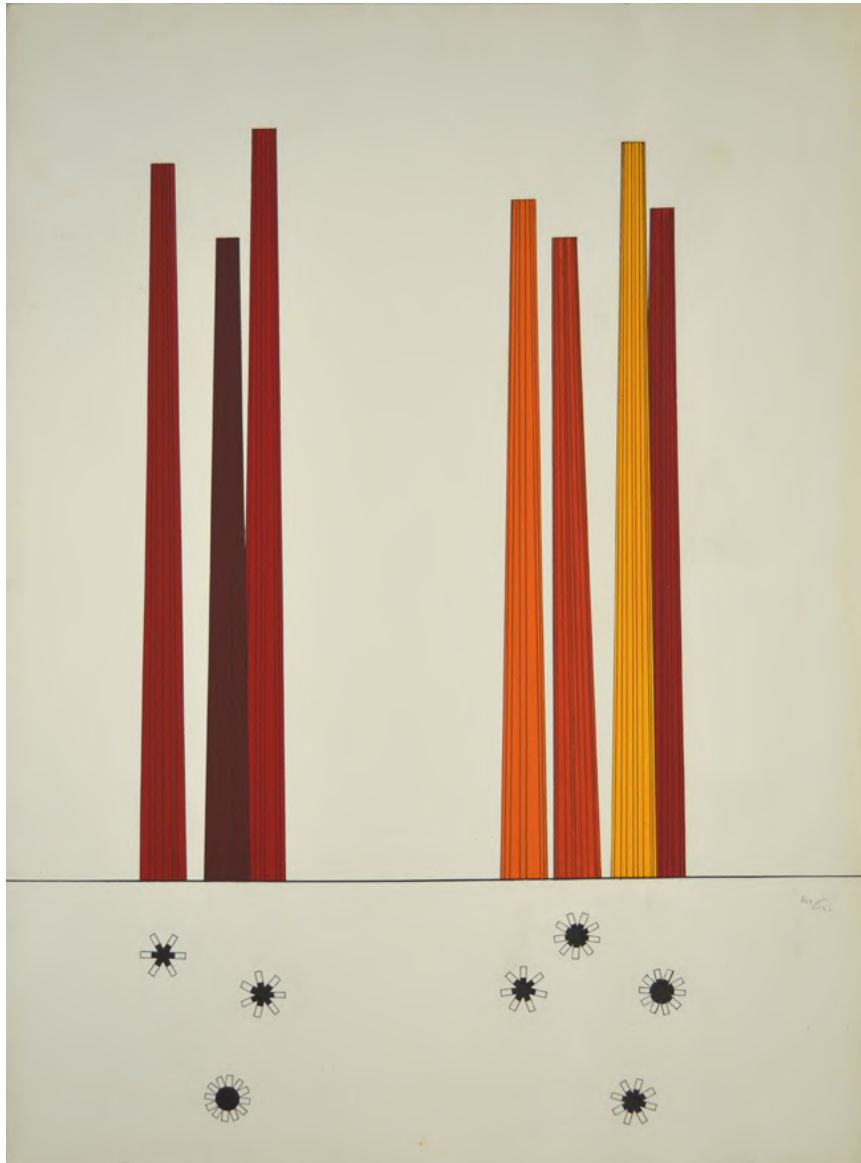

195 x 198 cm

Ref. 215483

**José Pedro Croft**

Sin título

2022

Hierro pintado con dibujo

184 x 184 x 3 cm

Ref. 215485

**Mathias Goeritz**

Siete torres poliangulares (variantes)

1968

Dibujo a tinta y gouache

75 x 57 cm

Ref. 324020

**Mathias Goeritz**

Monograma escultórico AMT (maqueta)