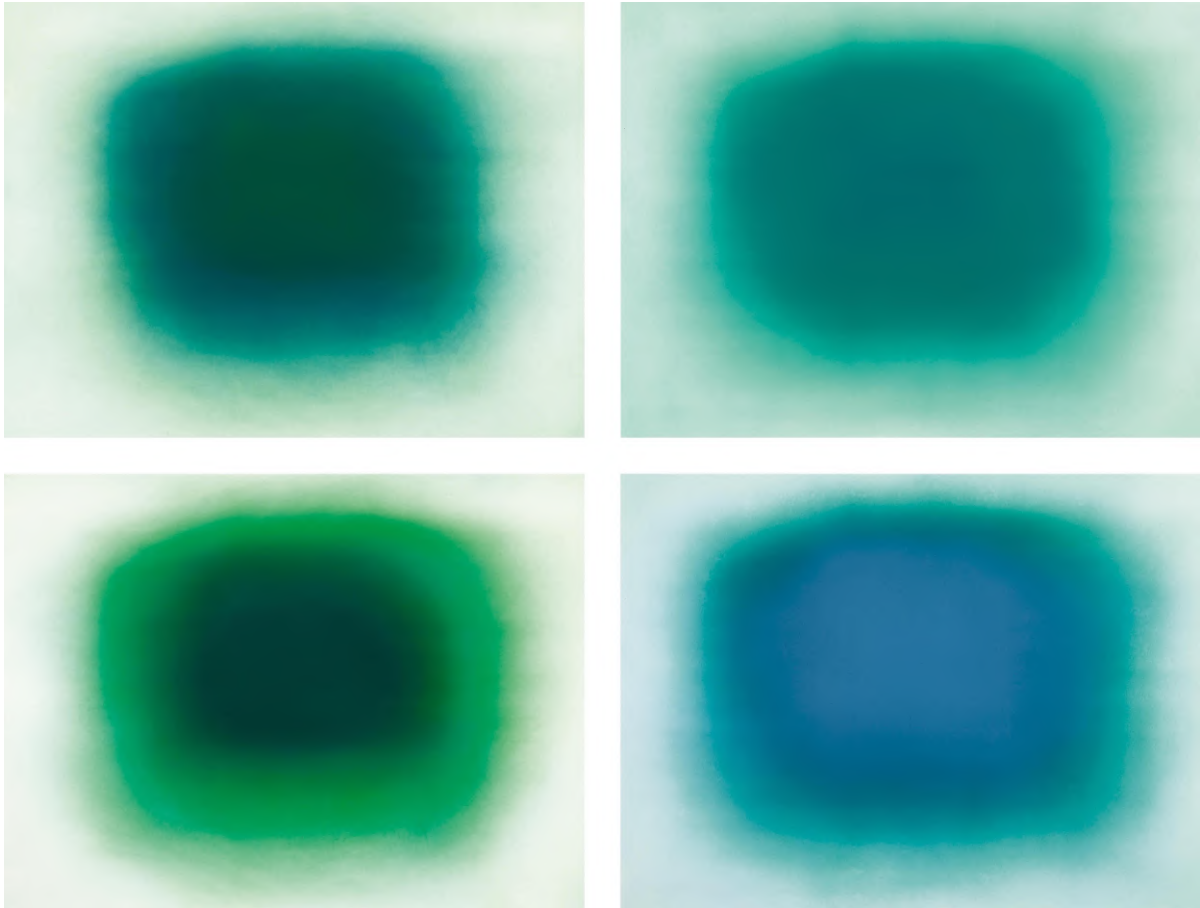

42,5 x 64 cm

Ref. 374540

**Jonathan Hernández**

Replica VI

2022

Collage sobre papel

41 x 63 cm

Ref. 374541