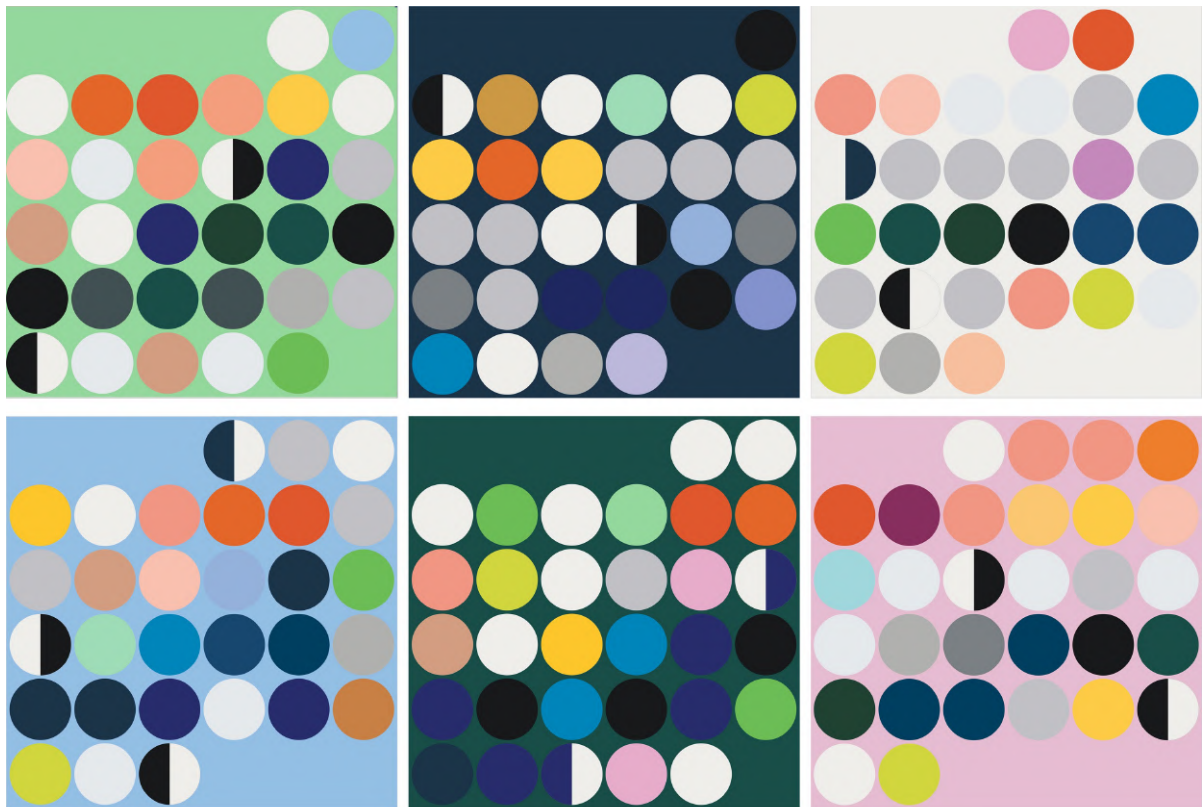

Sarah Morris

Lunar II

2022

6 Serigrafías

62,2 x 62 cm c/u

Edición 68 ejemplares

Ref. 528021-528032X