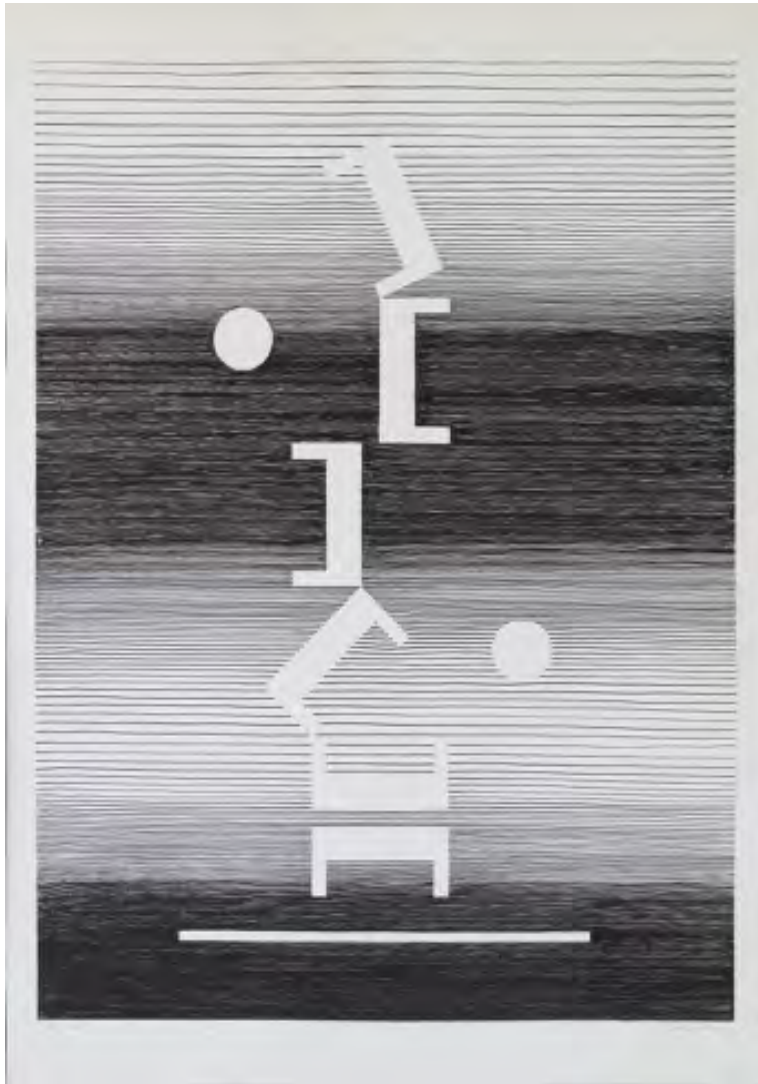

Michel Seuphor

Sin título

s/f

Litografía

73 x 55,5 cm

Ref. 324AR410