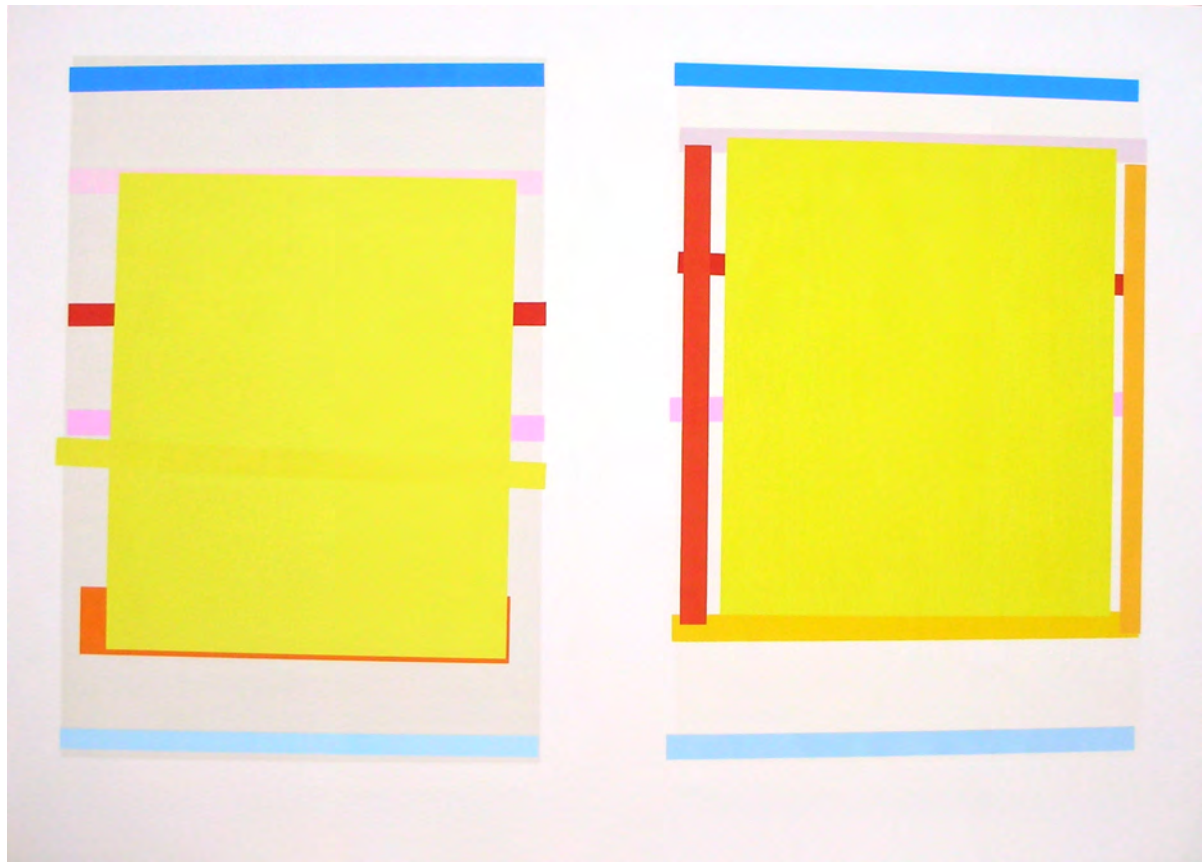

Aguafuerte

91,5 x 71 cm

Edición 68 ejemplares

Ref. 385018

**Ellsworth Kelly**  
Black (Texture)  
2001  
Litografía  
90 x 150  
Edición 45 ejemplares  
Ref. 427002

**Imi Knoebel**  
Untitled (Dyptich)  
1997  
Litografía  
63 x 87 cm  
Edición 60 ejemplares  
Ref. 435006